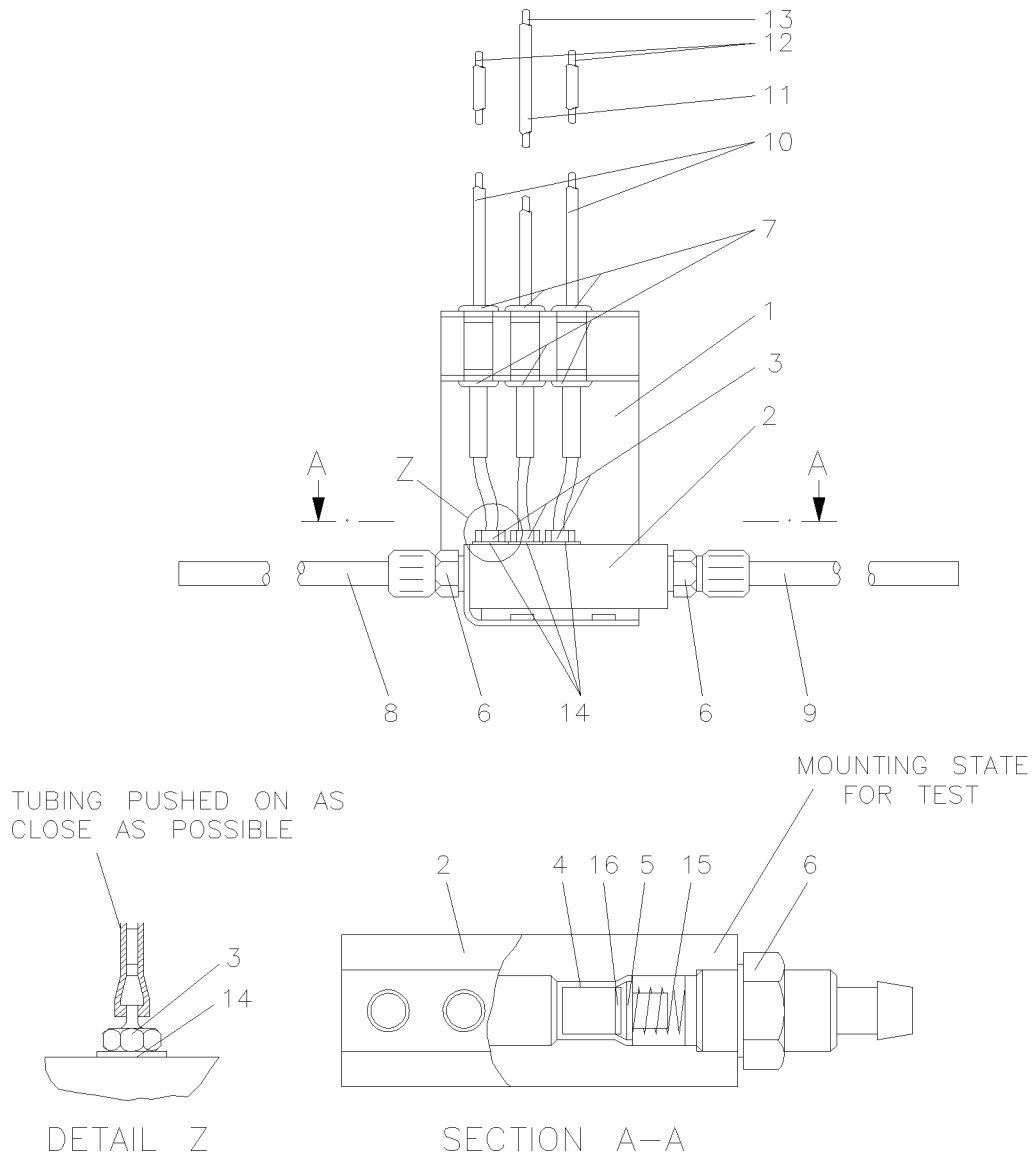

Helium Outlet

Table 20-4. Helium Outlet

Item	Description	Part Number
	Helium Outlet Assy	01090-67602
1	Angle	01090-00507
2	Bushing Exit	01090-21702
3	Screw Tubing	01090-22404
4	Ring Valve	01090-22501
5	Pin Valve	01090-26105
6	Connector	0100-1175
7	Grommet Rubber	0400-0002
8,9	Tubing Flexible green	0890-0582
10,11	Tubing Flexible 3mm	0890-1145
12,13	Tubing Flexible	0890-1195
14	Washer	5041-2152
15	Spring Compression	1460-1633
16	Gasket	5041-2112

Figure 20-2. Helium Outlet